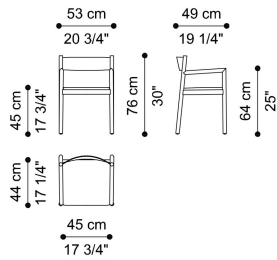

## DIMENSIONS

#### F.DAL.132.A

L 53 D 49 H 76 CM

---