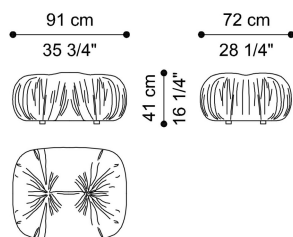

---

**DIMENSIONS**

POUF

**F.BRM.561.A**

L 91 D 72 H 41 CM

---

**UPHOLSTERY**

**FABRIC / LEATHER**