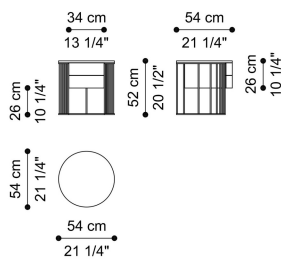

### DIMENSIONS

NIGHT TABLE

2 DRAWERS

**F.DOP.331.A**

L 54 D 54 H 52 CM

---

**STRUCTURE**

**WOOD**