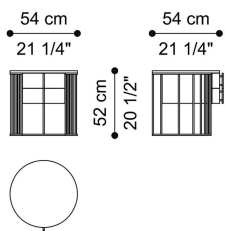

DIMENSIONS

NIGHT TABLE - 2 DRAWERS

F.DOP.331.A

L 54 D 54 H 52 CM

STRUCTURE

WOOD

Canaletto Walnut Veneered Wood

Canaletto Walnut -
Matt