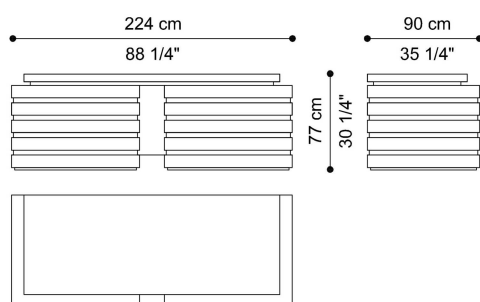

## DIMENSIONS

DESK

### F.SEN.413.A

L 224 D 90 H 77 CM

---