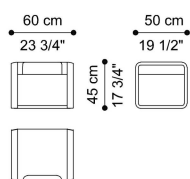

## DIMENSIONS

### NIGHT TABLE F.WYN.331.A

L 60 D 50 H 45 CM

---