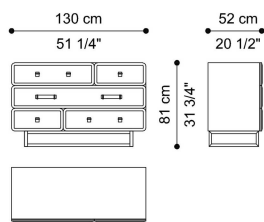

---

**DIMENSIONS**

**DRAWER UNIT**

**F.FIV.324.A**

L 130 D 52 H 81 CM

---

**OPTIONAL**

**FRONT PANEL**