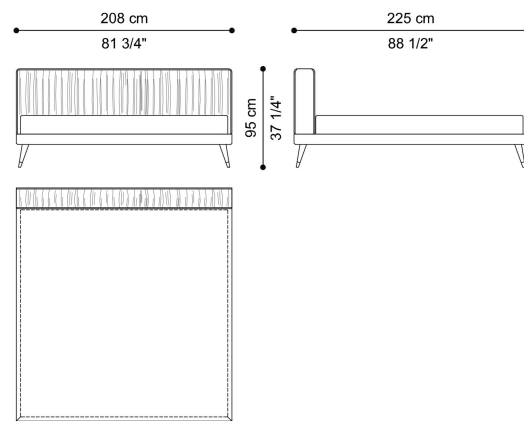

DIMENSIONS

BED - FOR MATTRESS 180 X 200 CM

F.HIG.312.A

L 188 D 225 H 95 CM

BED - FOR MATTRESS 200 X 200 CM

F.HIG.312.B

L 208 D 225 H 95 CM

BED - KING SIZE FOR MATTRESS 193 X 203 CM

F.HIG.312.K

L 201 D 228 H 95 CM

BED - QUEEN SIZE FOR MATTRESS 153 X 203 CM

F.HIG.312.Q

L 161 D 228 H 95 CM

FEET

WOOD

Semi-Glossy Lacquered Wood