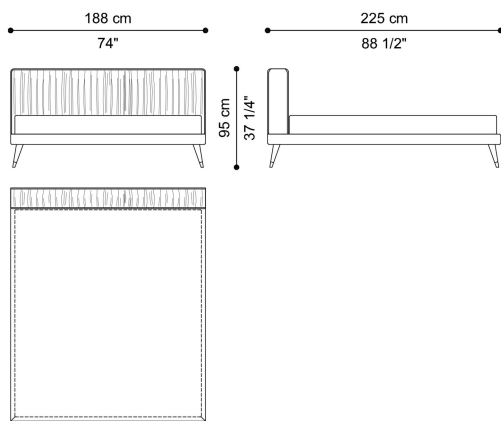

DIMENSIONS

BED - FOR MATTRESS 180 X 200 CM

F.HIG.312.A

L 188 D 225 H 95 CM

BED - FOR MATTRESS 200 X 200 CM

F.HIG.312.B

L 208 D 225 H 95 CM

BED - KING SIZE FOR MATTRESS 193 X 203 CM

F.HIG.312.K

L 201 D 228 H 95 CM

BED - QUEEN SIZE FOR MATTRESS 153 X 203 CM

F.HIG.312.Q

L 161 D 228 H 95 CM

FEET

WOOD

Semi-Glossy Lacquered Wood