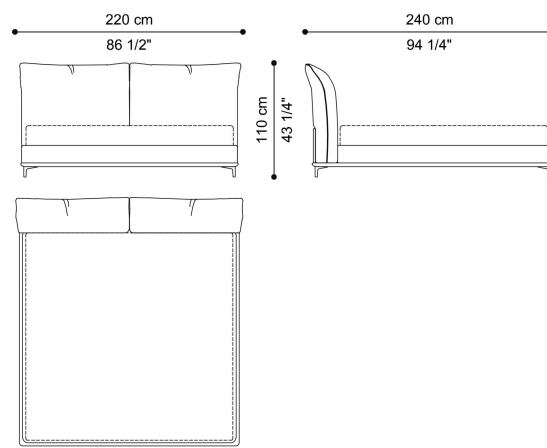

DIMENSIONS

BED - FOR MATTRESS 180 X 200 CM

F.CLP.312.A

L 200 D 240 H 110 CM

BED - FOR MATTRESS 200 X 200 CM

F.CLP.312.B

L 220 D 240 H 110 CM

BED - KING SIZE FOR MATTRESS 193 X 203 CM

F.CLP.312.K

L 213 D 243 H 110 CM

BED - QUEEN SIZE FOR MATTRESS 153 X 203 CM

F.CLP.312.Q

L 173 D 243 H 110 CM

FEET

METAL

Black Chrome - Glossy