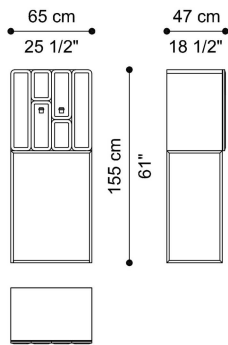

DIMENSIONS

BAR CABINET

F.FIV.115.A

L 65 D 47 H 155 CM

OPTIONAL

UPPER RIGHT ELEMENT OF LEFT DOOR

Marble or quartzite from the collection

F.FIV.801.CXX