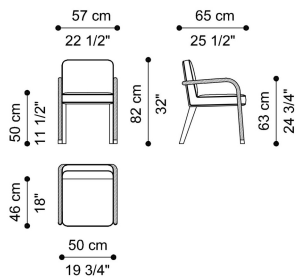

## DIMENSIONS

#### F.LOO.132.A

L 57 D 65 H 82 CM

---