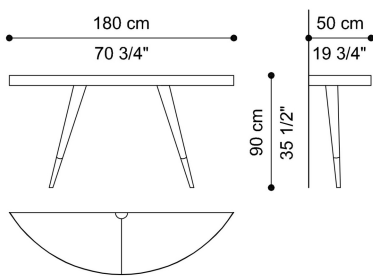

DIMENSIONS

CONSOLE

F.MAF.541.A

L 180 D 50 H 90 CM

OPTIONAL

SURCHARGE

Polyester finish on Sahara Noir marble top

F.MAF.802.AXX