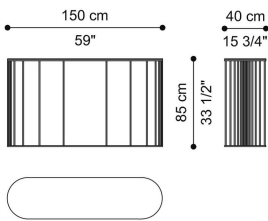

DIMENSIONS

CONSOLE
F.DOP.541.A

L 150 D 40 H 85 CM

STRUCTURE

METAL

Metal Black - Matt

TOP

MARBLE/ONYX