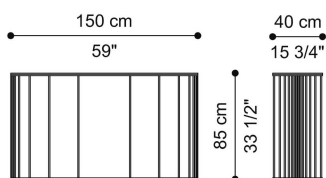

DIMENSIONS

CONSOLE

F.DOP.541.A

L 150 D 40 H 85 CM

STRUCTURE

METAL

Black - Matt

Metal Black - Matt