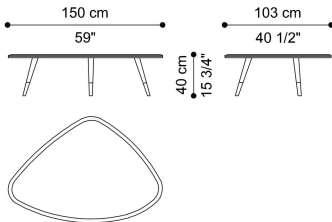

DIMENSIONS

LOW TABLE
F.CAM.232.A

L 150 D 103 H 30 CM

LOW TABLE
F.CAM.232.B

L 150 D 103 H 35 CM

LOW TABLE
F.CAM.232.C

L 150 D 103 H 40 CM

TOP