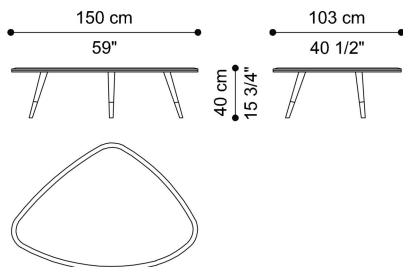

**DIMENSIONS**

LOW TABLE  
**F.CAM.232.A**

L 150 D 103 H 30 CM

LOW TABLE  
**F.CAM.232.B**

L 150 D 103 H 35 CM

LOW TABLE  
**F.CAM.232.C**

L 150 D 103 H 40 CM

**TOP**