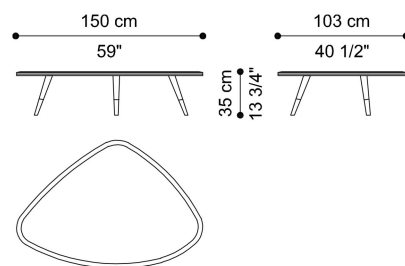

**DIMENSIONS**

LOW TABLE  
**F.CAM.232.A**

L 150 D 103 H 30 CM

LOW TABLE  
**F.CAM.232.B**

L 150 D 103 H 35 CM

LOW TABLE  
**F.CAM.232.C**

L 150 D 103 H 40 CM

**TOP**