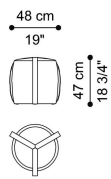

DIMENSIONS

POUF
F.BRY.561.A

Ø 48 H 47 CM

POUF
F.BRY.561.B

Ø 78 H 33 CM

POUF
F.BRY.561.C

Ø 100 H 33 CM

DECORATIVE BELTS