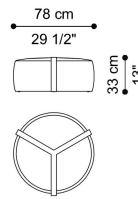

DIMENSIONS

POUF
F.BRY.561.A

Ø 48 H 47 CM

POUF
F.BRY.561.B

Ø 78 H 33 CM

POUF
F.BRY.561.C

Ø 100 H 33 CM

DECORATIVE BELTS