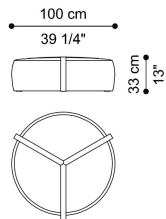

DIMENSIONS

POUF
F.BRY.561.A

Ø 48 H 47 CM

POUF
F.BRY.561.B

Ø 78 H 33 CM

POUF
F.BRY.561.C

Ø 100 H 33 CM

DECORATIVE BELTS