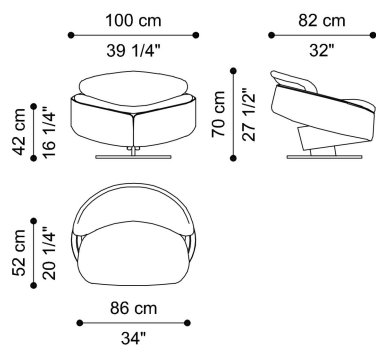

### DIMENSIONS

#### F.SH2.221.A

L 100 D 82 H 70 CM

---

**BASE**

**METAL**

Black Chrome - Glossy

Metal Black Chrome  
- Glossy

---