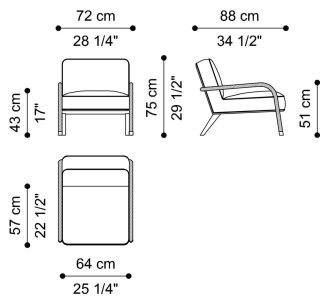

## DIMENSIONS

### ARMCHAIR F.LOO.221.A

L 72 D 88 H 75 CM