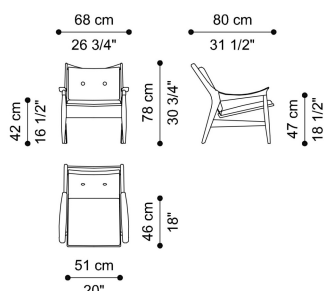

## DIMENSIONS

### ARMCHAIR F.FRA.221.A

L 68 D 80 H 78 CM