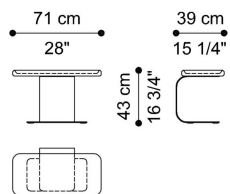

### DIMENSIONS

LOW TABLE  
**F.SEA.231.A**

L 71 D 39 H 43 CM