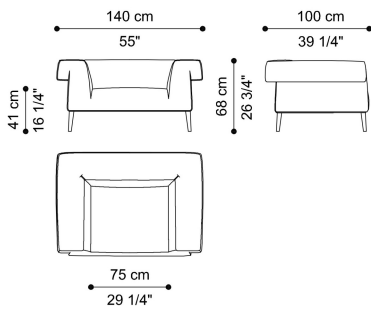

DIMENSIONS

ARMCHAIR
F.SOH.221.A

L 140 D 100 H 68 CM

FEET

METAL

Metal Black Chrome
- Glossy

UPHOLSTERY

FABRIC / LEATHER