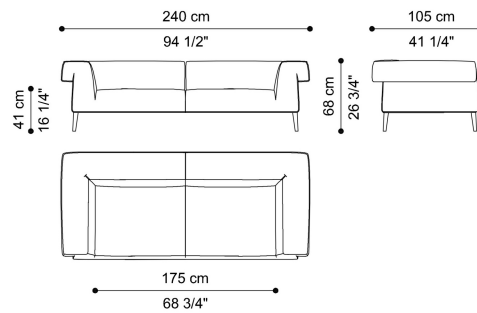

**DIMENSIONS**

**3-SEATER SOFA**  
**F.SOH.211.A**

L 270 D 105 H 68 CM

**2-SEATER SOFA**  
**F.SOH.211.B**

L 240 D 105 H 68 CM

**FEET**

**METAL**

**Metal Black Chrome**  
- Glossy