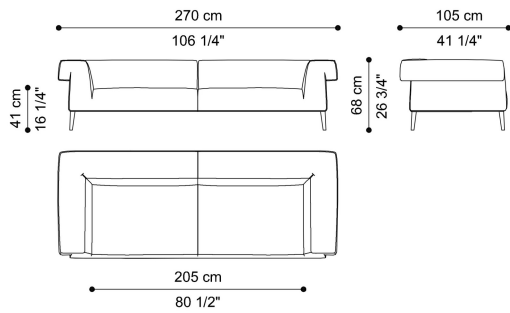

**DIMENSIONS**

**3-SEATER SOFA**  
**F.SOH.211.A**

L 270 D 105 H 68 CM

**2-SEATER SOFA**  
**F.SOH.211.B**

L 240 D 105 H 68 CM

**FEET**

**METAL**

**Metal Black Chrome**  
- Glossy