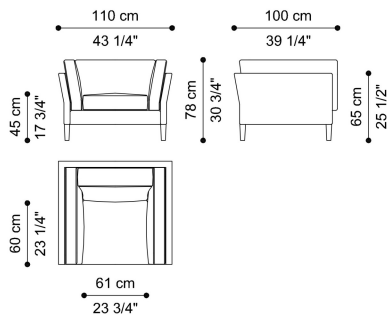

## DIMENSIONS

### ARMCHAIR F.LFT.221.A

L 110 D 100 H 78 CM