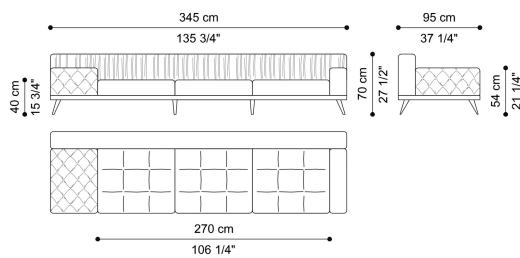

DIMENSIONS

3-SEATER SOFA
1 CAPITONNÉ UPHOLSTERED ARM + 1
RECTANGULAR UPHOLSTERED ARM
F.HIG.211.A

L 345 D 95 H 70 CM

3-SEATER SOFA
2 CAPITONNÉ UPHOLSTERED ARMS
F.HIG.211.B

L 380 D 95 H 70 CM

3-SEATER SOFA
2 RECTANGULAR UPHOLSTERED ARMS
F.HIG.211.C

L 310 D 95 H 70 CM

2-SEATER SOFA
1 CAPITONNÉ UPHOLSTERED ARM + 1
RECTANGULAR UPHOLSTERED ARM
F.HIG.211.D

L 255 D 95 H 70 CM

2-SEATER SOFA
2 CAPITONNÉ UPHOLSTERED ARMS
F.HIG.211.E

L 290 D 95 H 70 CM

2-SEATER SOFA
2 RECTANGULAR UPHOLSTERED ARMS
F.HIG.211.F