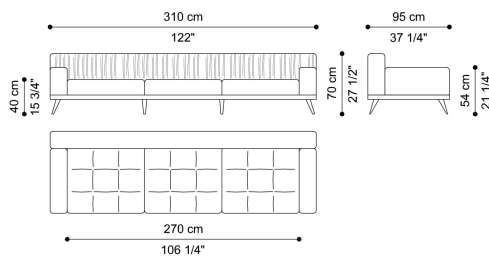

DIMENSIONS

3-SEATER SOFA
1 CAPITONNÉ UPHOLSTERED ARM + 1
RECTANGULAR UPHOLSTERED ARM
F.HIG.211.A

L 345 D 95 H 70 CM

3-SEATER SOFA
2 CAPITONNÉ UPHOLSTERED ARMS
F.HIG.211.B

L 380 D 95 H 70 CM

3-SEATER SOFA
2 RECTANGULAR UPHOLSTERED ARMS
F.HIG.211.C

L 310 D 95 H 70 CM

2-SEATER SOFA
1 CAPITONNÉ UPHOLSTERED ARM + 1
RECTANGULAR UPHOLSTERED ARM
F.HIG.211.D

L 255 D 95 H 70 CM

2-SEATER SOFA
2 CAPITONNÉ UPHOLSTERED ARMS
F.HIG.211.E

L 290 D 95 H 70 CM

2-SEATER SOFA
2 RECTANGULAR UPHOLSTERED ARMS
F.HIG.211.F