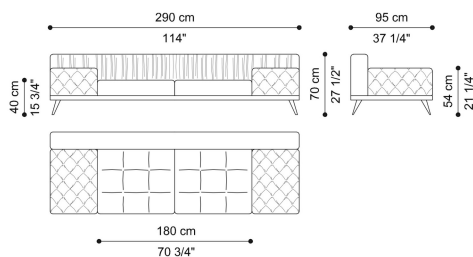

DIMENSIONS

3-SEATER SOFA
1 CAPITONNÉ UPHOLSTERED ARM + 1
RECTANGULAR UPHOLSTERED ARM
F.HIG.211.A

L 345 D 95 H 70 CM

3-SEATER SOFA
2 CAPITONNÉ UPHOLSTERED ARMS
F.HIG.211.B

L 380 D 95 H 70 CM

3-SEATER SOFA
2 RECTANGULAR UPHOLSTERED ARMS
F.HIG.211.C

L 310 D 95 H 70 CM

2-SEATER SOFA
1 CAPITONNÉ UPHOLSTERED ARM + 1
RECTANGULAR UPHOLSTERED ARM
F.HIG.211.D

L 255 D 95 H 70 CM

2-SEATER SOFA
2 CAPITONNÉ UPHOLSTERED ARMS
F.HIG.211.E

L 290 D 95 H 70 CM

2-SEATER SOFA
2 RECTANGULAR UPHOLSTERED ARMS
F.HIG.211.F