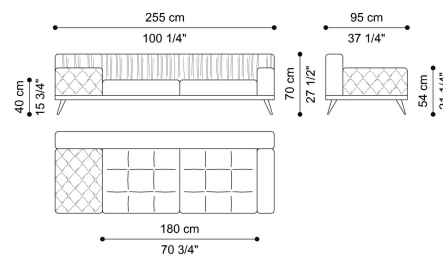

DIMENSIONS

3-SEATER SOFA
1 CAPITONNÉ UPHOLSTERED ARM + 1
RECTANGULAR UPHOLSTERED ARM
F.HIG.211.A

L 345 D 95 H 70 CM

3-SEATER SOFA
2 CAPITONNÉ UPHOLSTERED ARMS
F.HIG.211.B

L 380 D 95 H 70 CM

3-SEATER SOFA
2 RECTANGULAR UPHOLSTERED ARMS
F.HIG.211.C

L 310 D 95 H 70 CM

2-SEATER SOFA
1 CAPITONNÉ UPHOLSTERED ARM + 1
RECTANGULAR UPHOLSTERED ARM
F.HIG.211.D

L 255 D 95 H 70 CM

2-SEATER SOFA
2 CAPITONNÉ UPHOLSTERED ARMS
F.HIG.211.E

L 290 D 95 H 70 CM

2-SEATER SOFA
2 RECTANGULAR UPHOLSTERED ARMS
F.HIG.211.F