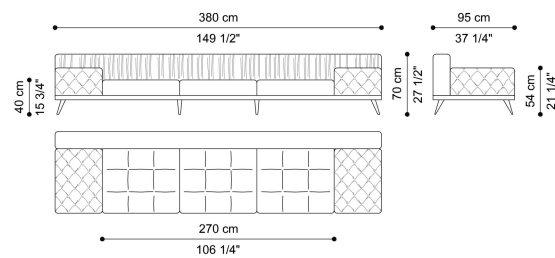

DIMENSIONS

3-SEATER SOFA
1 CAPITONNÉ UPHOLSTERED ARM + 1
RECTANGULAR UPHOLSTERED ARM
F.HIG.211.A

L 345 D 95 H 70 CM

3-SEATER SOFA
2 CAPITONNÉ UPHOLSTERED ARMS
F.HIG.211.B

L 380 D 95 H 70 CM

3-SEATER SOFA
2 RECTANGULAR UPHOLSTERED ARMS
F.HIG.211.C

L 310 D 95 H 70 CM

2-SEATER SOFA
1 CAPITONNÉ UPHOLSTERED ARM + 1
RECTANGULAR UPHOLSTERED ARM
F.HIG.211.D

L 255 D 95 H 70 CM

2-SEATER SOFA
2 CAPITONNÉ UPHOLSTERED ARMS
F.HIG.211.E

L 290 D 95 H 70 CM

2-SEATER SOFA
2 RECTANGULAR UPHOLSTERED ARMS
F.HIG.211.F