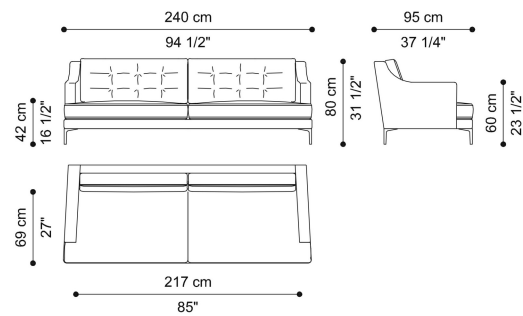

## DIMENSIONS

### 3-SEATER SOFA F.CL2.211.A

L 270 D 95 H 80 CM

### 2-SEATER SOFA F.CL2.211.B

L 240 D 95 H 80 CM