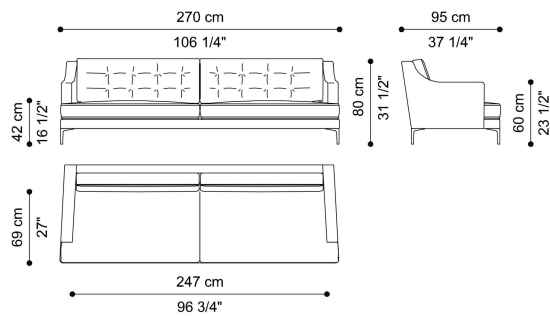

## DIMENSIONS

### 3-SEATER SOFA F.CL2.211.A

L 270 D 95 H 80 CM

### 2-SEATER SOFA F.CL2.211.B

L 240 D 95 H 80 CM