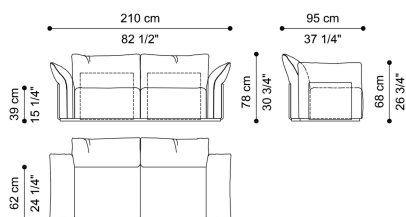

DIMENSIONS

4-SEATER SOFA
F.CLP.211.C

L 280 D 95 H 78 CM

3-SEATER SOFA
F.CLP.211.A

L 240 D 95 H 78 CM

2-SEATER SOFA
F.CLP.211.B

L 210 D 95 H 78 CM

OPTIONAL