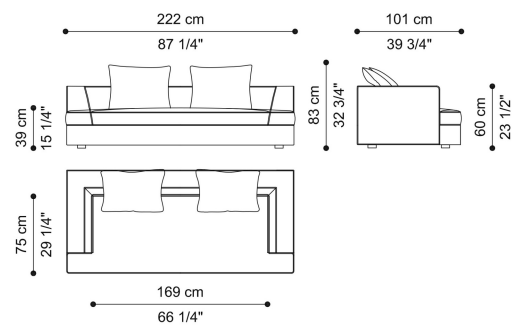

## DIMENSIONS

### 3-SEATER SOFA F.LCS.211.A

L 267 D 101 H 60 CM

### 2-SEATER SOFA F.LCS.211.B

L 222 D 101 H 60 CM