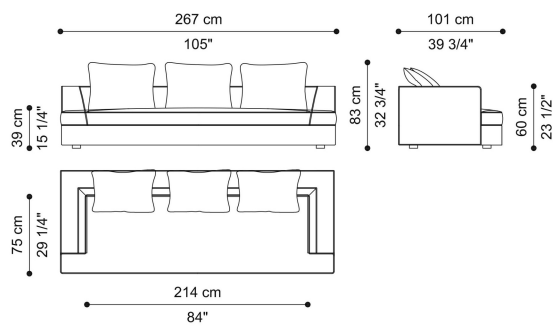

## DIMENSIONS

### 3-SEATER SOFA F.LCS.211.A

L 267 D 101 H 60 CM

### 2-SEATER SOFA F.LCS.211.B

L 222 D 101 H 60 CM