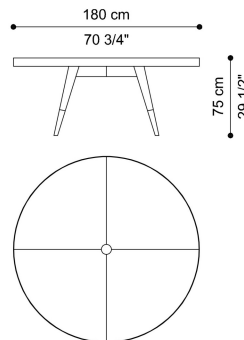

**DIMENSIONS**

**DINING TABLE**  
**F.MAF.124.A**

L 300 D 130 H 75 CM

**DINING TABLE**  
**F.MAF.124.B**

L 250 D 130 H 75 CM

**DINING TABLE**  
**F.MAF.121.A**

Ø 200 H 75 CM

**DINING TABLE**  
**F.MAF.121.B**

Ø 180 H 75 CM

DINING TABLE  
**F.MAF.121.C**

Ø 160 H 75 CM

OPTIONAL

SURCHARGE  
POLYESTER FINISH ON SAHARA NOIR MARBLE TOP  
**F.MAF.801.AXX**

SURCHARGE  
POLYESTER FINISH ON SAHARA NOIR MARBLE TOP  
**F.MAF.801.BXX**