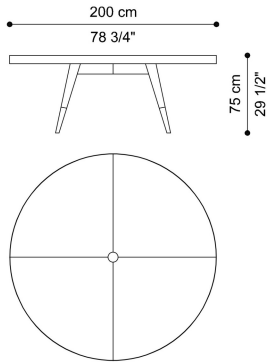

**DIMENSIONS**

**DINING TABLE**  
**F.MAF.124.A**

L 300 D 130 H 75 CM

**DINING TABLE**  
**F.MAF.124.B**

L 250 D 130 H 75 CM

**DINING TABLE**  
**F.MAF.121.A**

Ø 200 H 75 CM

**DINING TABLE**  
**F.MAF.121.B**

Ø 180 H 75 CM

DINING TABLE  
**F.MAF.121.C**

Ø 160 H 75 CM

OPTIONAL

SURCHARGE  
POLYESTER FINISH ON SAHARA NOIR MARBLE TOP  
**F.MAF.801.AXX**

SURCHARGE  
POLYESTER FINISH ON SAHARA NOIR MARBLE TOP  
**F.MAF.801.BXX**