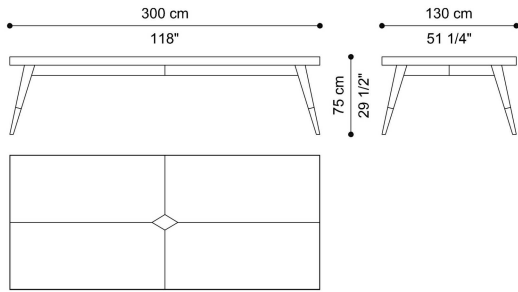

**DIMENSIONS**

**DINING TABLE**  
**F.MAF.124.A**

L 300 D 130 H 75 CM

**DINING TABLE**  
**F.MAF.124.B**

L 250 D 130 H 75 CM

**DINING TABLE**  
**F.MAF.121.A**

Ø 200 H 75 CM

**DINING TABLE**  
**F.MAF.121.B**

Ø 180 H 75 CM

DINING TABLE  
**F.MAF.121.C**

Ø 160 H 75 CM

OPTIONAL

SURCHARGE  
POLYESTER FINISH ON SAHARA NOIR MARBLE TOP  
**F.MAF.801.AXX**

SURCHARGE  
POLYESTER FINISH ON SAHARA NOIR MARBLE TOP  
**F.MAF.801.BXX**