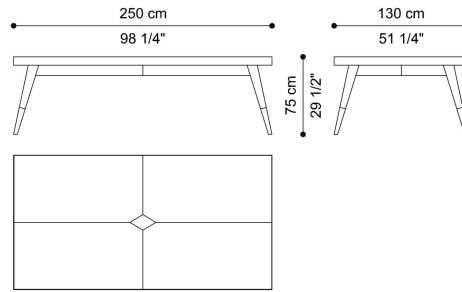

**DIMENSIONS**

**DINING TABLE**  
**F.MAF.124.A**

L 300 D 130 H 75 CM

**DINING TABLE**  
**F.MAF.124.B**

L 250 D 130 H 75 CM

**DINING TABLE**  
**F.MAF.121.A**

Ø 200 H 75 CM

**DINING TABLE**  
**F.MAF.121.B**

Ø 180 H 75 CM

DINING TABLE  
**F.MAF.121.C**

Ø 160 H 75 CM

OPTIONAL

SURCHARGE  
POLYESTER FINISH ON SAHARA NOIR MARBLE TOP  
**F.MAF.801.AXX**

SURCHARGE  
POLYESTER FINISH ON SAHARA NOIR MARBLE TOP  
**F.MAF.801.BXX**