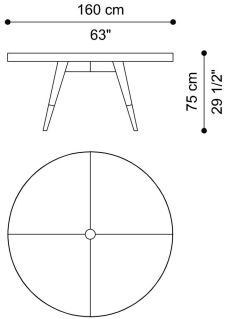

**DIMENSIONS**

**DINING TABLE**  
**F.MAF.124.A**

L 300 D 130 H 75 CM

**DINING TABLE**  
**F.MAF.124.B**

L 250 D 130 H 75 CM

**DINING TABLE**  
**F.MAF.121.A**

Ø 200 H 75 CM

**DINING TABLE**  
**F.MAF.121.B**

Ø 180 H 75 CM

DINING TABLE  
**F.MAF.121.C**

Ø 160 H 75 CM

OPTIONAL

SURCHARGE  
POLYESTER FINISH ON SAHARA NOIR MARBLE TOP  
**F.MAF.801.AXX**

SURCHARGE  
POLYESTER FINISH ON SAHARA NOIR MARBLE TOP  
**F.MAF.801.BXX**