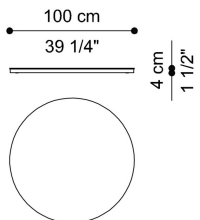

DIMENSIONS

DINING TABLE
F.MAF.124.A

L 300 D 130 H 75 CM

DINING TABLE
F.MAF.124.B

L 250 D 130 H 75 CM

DINING TABLE
F.MAF.121.A

Ø 200 H 75 CM

DINING TABLE
F.MAF.121.B

Ø 180 H 75 CM

DINING TABLE
F.MAF.121.C

Ø 160 H 75 CM

OPTIONAL

LAZY SUSAN
Aluminium revolving tray with Brushed Bronze finishing
F.LZS.851.ALX

LAZY SUSAN
Aluminium revolving tray with Brushed Bronze finishing
F.LZS.851.BLX