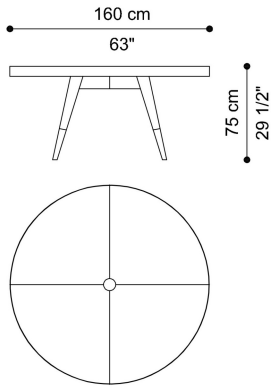

DIMENSIONS

DINING TABLE
F.MAF.124.A

L 300 D 130 H 75 CM

DINING TABLE
F.MAF.124.B

L 250 D 130 H 75 CM

DINING TABLE
F.MAF.121.A

Ø 200 H 75 CM

DINING TABLE
F.MAF.121.B

Ø 180 H 75 CM

DINING TABLE
F.MAF.121.C

Ø 160 H 75 CM

OPTIONAL

LAZY SUSAN
Aluminium revolving tray with Brushed Bronze finishing
F.LZS.851.ALX

LAZY SUSAN
Aluminium revolving tray with Brushed Bronze finishing
F.LZS.851.BLX