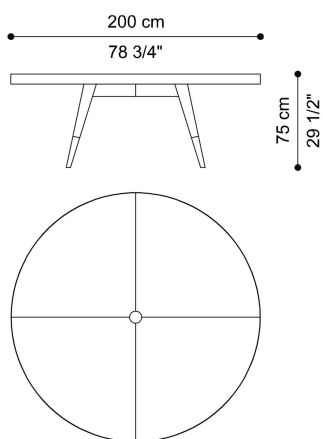

DIMENSIONS

DINING TABLE
F.MAF.124.A

L 300 D 130 H 75 CM

DINING TABLE
F.MAF.124.B

L 250 D 130 H 75 CM

DINING TABLE
F.MAF.121.A

Ø 200 H 75 CM

DINING TABLE
F.MAF.121.B

Ø 180 H 75 CM

DINING TABLE
F.MAF.121.C

Ø 160 H 75 CM

OPTIONAL

LAZY SUSAN
Aluminium revolving tray with Brushed Bronze finishing
F.LZS.851.ALX

LAZY SUSAN
Aluminium revolving tray with Brushed Bronze finishing
F.LZS.851.BLX