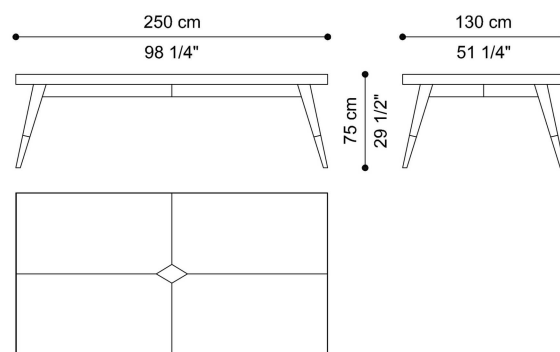

DIMENSIONS

DINING TABLE
F.MAF.124.A

L 300 D 130 H 75 CM

DINING TABLE
F.MAF.124.B

L 250 D 130 H 75 CM

DINING TABLE
F.MAF.121.A

Ø 200 H 75 CM

DINING TABLE
F.MAF.121.B

Ø 180 H 75 CM

DINING TABLE
F.MAF.121.C

Ø 160 H 75 CM

OPTIONAL

LAZY SUSAN
Aluminium revolving tray with Brushed Bronze finishing
F.LZS.851.ALX

LAZY SUSAN
Aluminium revolving tray with Brushed Bronze finishing
F.LZS.851.BLX