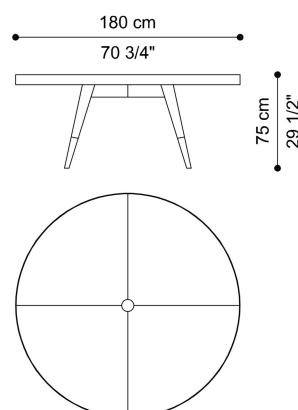

DIMENSIONS

DINING TABLE
F.MAF.124.A

L 300 D 130 H 75 CM

DINING TABLE
F.MAF.124.B

L 250 D 130 H 75 CM

DINING TABLE
F.MAF.121.A

Ø 200 H 75 CM

DINING TABLE
F.MAF.121.B

Ø 180 H 75 CM

DINING TABLE
F.MAF.121.C

Ø 160 H 75 CM

OPTIONAL

LAZY SUSAN
Aluminium revolving tray with Brushed Bronze finishing
F.LZS.851.ALX

LAZY SUSAN
Aluminium revolving tray with Brushed Bronze finishing
F.LZS.851.BLX