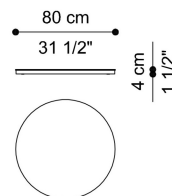

DIMENSIONS

DINING TABLE
F.MAF.124.A

L 300 D 130 H 75 CM

DINING TABLE
F.MAF.124.B

L 250 D 130 H 75 CM

DINING TABLE
F.MAF.121.A

Ø 200 H 75 CM

DINING TABLE
F.MAF.121.B

Ø 180 H 75 CM

DINING TABLE
F.MAF.121.C

Ø 160 H 75 CM

OPTIONAL

LAZY SUSAN
Aluminium revolving tray with Brushed Bronze finishing
F.LZS.851.ALX

LAZY SUSAN
Aluminium revolving tray with Brushed Bronze finishing
F.LZS.851.BLX