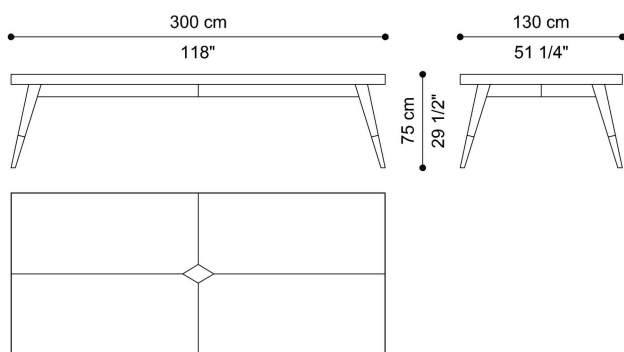

DIMENSIONS

DINING TABLE
F.MAF.124.A

L 300 D 130 H 75 CM

DINING TABLE
F.MAF.124.B

L 250 D 130 H 75 CM

DINING TABLE
F.MAF.121.A

Ø 200 H 75 CM

DINING TABLE
F.MAF.121.B

Ø 180 H 75 CM

DINING TABLE
F.MAF.121.C

Ø 160 H 75 CM

OPTIONAL

LAZY SUSAN
Aluminium revolving tray with Brushed Bronze finishing
F.LZS.851.ALX

LAZY SUSAN
Aluminium revolving tray with Brushed Bronze finishing
F.LZS.851.BLX