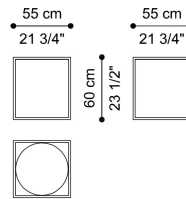

---

DIMENSIONS

LOW TABLE  
F.NRR.232.B

L 80 D 80 H 38 CM

LOW TABLE  
F.NRR.231.A

L 55 D 55 H 60 CM

---

STRUCTURE