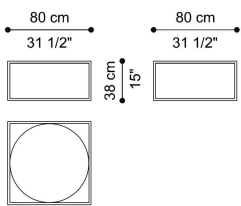

---

DIMENSIONS

LOW TABLE  
F.NRR.232.B

L 80 D 80 H 38 CM

LOW TABLE  
F.NRR.231.A

L 55 D 55 H 60 CM

---

STRUCTURE