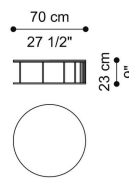

**DIMENSIONS**

LOW TABLE  
**F.DOP.232.A**

Ø 120 H 32 CM

LOW TABLE  
**F.DOP.232.B**

Ø 70 H 23 CM

LOW TABLE  
**F.DOP.232.C**

Ø 54 H 41 CM

LOW TABLE  
**F.DOP.231.A**

Ø 40 H 50 CM

---

STRUCTURE

**METAL**

Metal Black - Matt

---

TOP

**MARBLE/ONYX**