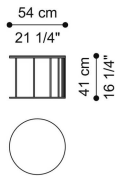

**DIMENSIONS**

LOW TABLE  
**F.DOP.232.A**

Ø 120 H 32 CM

LOW TABLE  
**F.DOP.232.B**

Ø 70 H 23 CM

LOW TABLE  
**F.DOP.232.C**

Ø 54 H 41 CM

LOW TABLE  
**F.DOP.231.A**

Ø 40 H 50 CM

---

STRUCTURE

**METAL**

Metal Black - Matt

---

TOP

**MARBLE/ONYX**