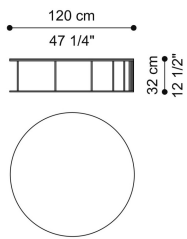

**DIMENSIONS**

LOW TABLE  
**F.DOP.232.A**

Ø 120 H 32 CM

LOW TABLE  
**F.DOP.232.B**

Ø 70 H 23 CM

LOW TABLE  
**F.DOP.232.C**

Ø 54 H 41 CM

LOW TABLE  
**F.DOP.231.A**

Ø 40 H 50 CM

---

STRUCTURE

**METAL**

Metal Black - Matt

---

TOP

**MARBLE/ONYX**