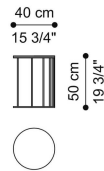

**DIMENSIONS**

LOW TABLE  
**F.DOP.232.A**

Ø 120 H 32 CM

LOW TABLE  
**F.DOP.232.B**

Ø 70 H 23 CM

LOW TABLE  
**F.DOP.232.C**

Ø 54 H 41 CM

LOW TABLE  
**F.DOP.231.A**

Ø 40 H 50 CM

---

STRUCTURE

**METAL**

Metal Black - Matt

---

TOP

**MARBLE/ONYX**