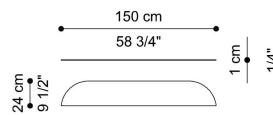

L 215 D 100 H 67 CM

SECTIONAL SOFA  
CHAISE LONGUE ELEMENT - RIGHT WITH  
BACKREST  
**F.SEA.213.Q**

L 215 D 100 H 67 CM

SECTIONAL SOFA  
POUF  
**F.SEA.213.X**

L 100 D 100 H 40 CM

LOW TABLE  
**F.SEA.231.A**

L 71 D 39 H 43 CM

3-SEATER SOFA  
**F.SEA.211.B**

L 275 D 100 H 67 CM

2-SEATER SOFA  
**F.SEA.211.A**

L 215 D 100 H 67 CM

SECTIONAL SOFA  
ARMREST SUPPORT ELEMENT  
**F.SEA.212.A**

L 28 D 32 H 33 CM

SECTIONAL SOFA  
LINEAR BACK SHELF ELEMENT - LONG  
(ONLY FOR F.SEA.213.A - F.SEA.213.B - F.SEA.213.P  
- F.SEA.213.Q - F.SEA.211.B)  
**F.SEA.212.C**