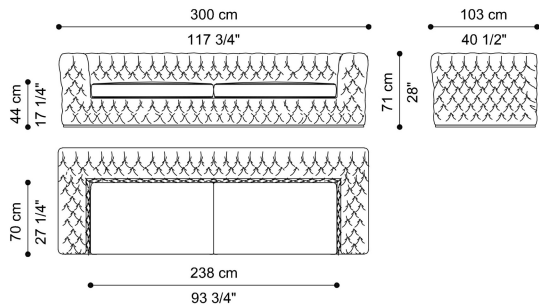

DIMENSIONS

4-SEATER SOFA
F.KSC.211.C

L 300 D 103 H 71 CM

3-SEATER SOFA
F.KSC.211.B

L 270 D 103 H 71 CM

BASE

WOOD

Black Lacquered
Wood - Semi-Glossy