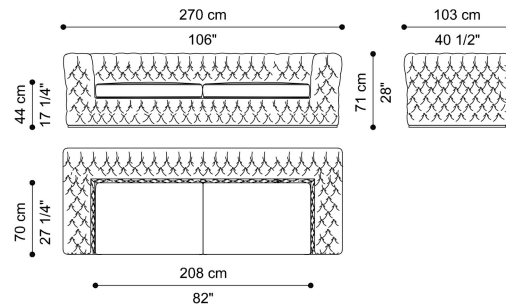

DIMENSIONS

4-SEATER SOFA
F.KSC.211.C

L 300 D 103 H 71 CM

3-SEATER SOFA
F.KSC.211.B

L 270 D 103 H 71 CM

BASE

WOOD

Black Lacquered
Wood - Semi-Glossy