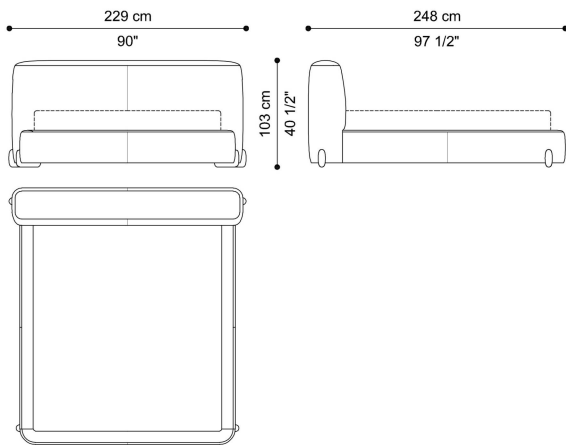

DIMENSIONS

BED - FOR MATTRESS 180 X 200 CM

F.KAU.312.A

L 223 D 248 H 103 CM

BED - FOR MATTRESS 200 X 200 CM

F.KAU.312.B

L 243 D 248 H 103 CM

FEET