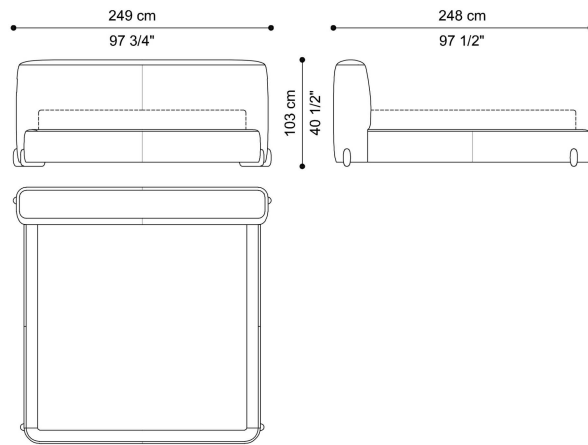

DIMENSIONS

BED - FOR MATTRESS 180 X 200 CM

F.KAU.312.A

L 223 D 248 H 103 CM

BED - FOR MATTRESS 200 X 200 CM

F.KAU.312.B

L 243 D 248 H 103 CM

FEET