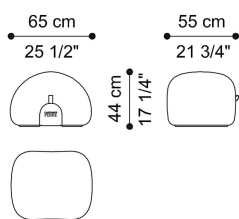

## DIMENSIONS

POUF

**F.BAS.561.A**

L 65 D 55 H 44 CM

---