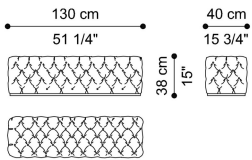

POUF
F.KSC.561.A

L 110 D 110 H 38 CM

POUF
F.KSC.561.B

L 40 D 40 H 38 CM

BENCH
F.KSC.561.C

L 130 D 40 H 38 CM

BASE

WOOD