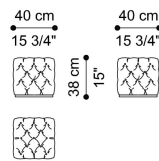

POUF
F.KSC.561.A

L 110 D 110 H 38 CM

POUF
F.KSC.561.B

L 40 D 40 H 38 CM

BENCH
F.KSC.561.C

L 130 D 40 H 38 CM

BASE

WOOD