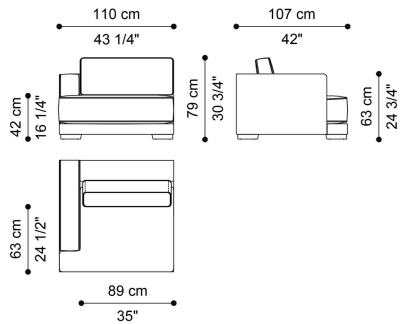

suggested composition 1

F.FL2.213.A + F.FL2.213.C + F.FL2.213.B

L 310 D 107 H 79 CM

SECTIONAL SOFA

suggested composition 2

F.FL2.213.P + F.FL2.213.C + F.FL2.213.B

L 310 D 155 H 79 CM

SECTIONAL SOFA

suggested composition 3

2X F.FL2.213.A + F.FLA.231.A

L 280 D 107 H 79 CM

SECTIONAL SOFA

suggested composition 4

F.FL2.213.A + 2X F.FL2.213.C + F.FL2.213.D + F.FL2.213.B

L 307 D 307 H 79 CM

FLAIR_2.0 SECTIONAL SOFAS

SECTIONAL SOFA

suggested composition 5

**F.FL2.213.P + 3X F.FL2.213.C + F.FLA.231.A +
F.FL2.213.D + F.FL2.213.B**

L 457 D 307 H 79 CM

SECTIONAL SOFA

suggested composition 6

**F.FL2.213.A + 2X F.FLA.231.A + 2X F.FL2.213.C +
F.FL2.213.B**

L 520 D 107 H 79 CM

SECTIONAL SOFA end element - left

F.FL2.213.A

L 110 D 107 H 79 CM

SECTIONAL SOFA end element - right

F.FL2.213.B

L 110 D 107 H 79 CM

SECTIONAL SOFA central element