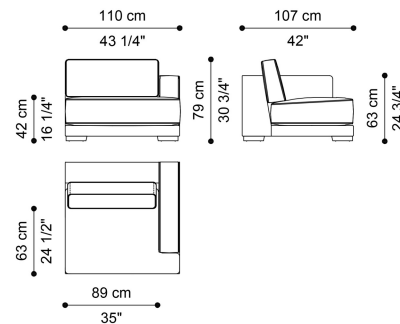

suggested composition 3

2X F.FL2.213.A + F.FLA.231.A

L 280 D 107 H 79 CM

SECTIONAL SOFA

suggested composition 4

F.FL2.213.A + 2X F.FL2.213.C + F.FL2.213.D + F.FL2.213.B

L 307 D 307 H 79 CM

FLAIR_2.0 SECTIONAL SOFAS

SECTIONAL SOFA

suggested composition 5

**F.FL2.213.P + 3X F.FL2.213.C + F.FLA.231.A +
F.FL2.213.D + F.FL2.213.B**

L 457 D 307 H 79 CM

SECTIONAL SOFA

suggested composition 6

**F.FL2.213.A + 2X F.FLA.231.A + 2X F.FL2.213.C +
F.FL2.213.B**

L 520 D 107 H 79 CM

SECTIONAL SOFA end element - left

F.FL2.213.A

L 110 D 107 H 79 CM

SECTIONAL SOFA end element - right

F.FL2.213.B

L 110 D 107 H 79 CM

SECTIONAL SOFA central element

F.FL2.213.C

L 90 D 107 H 79 CM

SECTIONAL SOFA corner element

F.FL2.213.D

L 107 D 107 H 79 CM

FLAIR_2.0 SECTIONAL SOFAS

SECTIONAL SOFA
chaise longue element - left
F.FL2.213.P

L 110 D 155 H 79 CM