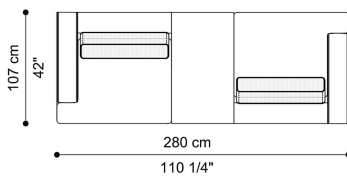

suggested composition 1

F.FL2.213.A + F.FL2.213.C + F.FL2.213.B

L 310 D 107 H 79 CM

SECTIONAL SOFA

suggested composition 2

F.FL2.213.P + F.FL2.213.C + F.FL2.213.B

L 310 D 155 H 79 CM

SECTIONAL SOFA

suggested composition 3

2X F.FL2.213.A + F.FLA.231.A

L 280 D 107 H 79 CM

SECTIONAL SOFA

suggested composition 4

F.FL2.213.A + 2X F.FL2.213.C + F.FL2.213.D + F.FL2.213.B

L 307 D 307 H 79 CM

FLAIR_2.0 SECTIONAL SOFAS

SECTIONAL SOFA

suggested composition 5

**F.FL2.213.P + 3X F.FL2.213.C + F.FLA.231.A +
F.FL2.213.D + F.FL2.213.B**

L 457 D 307 H 79 CM

SECTIONAL SOFA

suggested composition 6

**F.FL2.213.A + 2X F.FLA.231.A + 2X F.FL2.213.C +
F.FL2.213.B**

L 520 D 107 H 79 CM

SECTIONAL SOFA end element - left

F.FL2.213.A

L 110 D 107 H 79 CM

SECTIONAL SOFA end element - right

F.FL2.213.B

L 110 D 107 H 79 CM

SECTIONAL SOFA central element