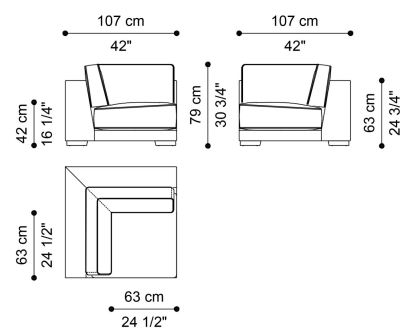

SECTIONAL SOFA

suggested composition 5

**F.FL2.213.P + 3X F.FL2.213.C + F.FLA.231.A +
F.FL2.213.D + F.FL2.213.B**

L 457 D 307 H 79 CM

SECTIONAL SOFA

suggested composition 6

**F.FL2.213.A + 2X F.FLA.231.A + 2X F.FL2.213.C +
F.FL2.213.B**

L 520 D 107 H 79 CM

SECTIONAL SOFA end element - left

F.FL2.213.A

L 110 D 107 H 79 CM

SECTIONAL SOFA end element - right

F.FL2.213.B

L 110 D 107 H 79 CM

SECTIONAL SOFA central element

F.FL2.213.C

L 90 D 107 H 79 CM

SECTIONAL SOFA corner element

F.FL2.213.D

L 107 D 107 H 79 CM

FLAIR_2.0 SECTIONAL SOFAS

SECTIONAL SOFA
chaise longue element - left
F.FL2.213.P

L 110 D 155 H 79 CM

SECTIONAL SOFA
chaise longue element - right
F.FL2.213.Q

L 110 D 155 H 79 CM

LOW TABLE
F.FLA.231.A

L 107 D 60 H 41 CM

STRUCTURE

PORCELAIN GRES

Porcelain Gres
Calacatta Maximum
- Glossy

Porcelain Gres
Travertino - Glossy