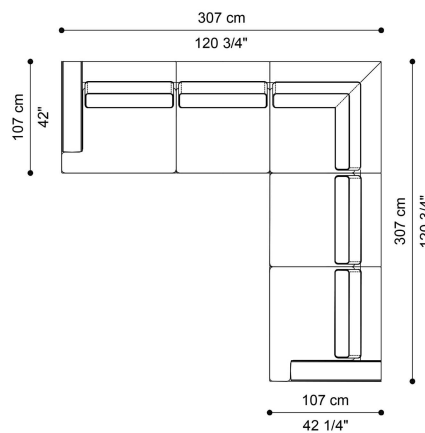

suggested composition 1

F.FL2.213.A + F.FL2.213.C + F.FL2.213.B

L 310 D 107 H 79 CM

SECTIONAL SOFA

suggested composition 2

F.FL2.213.P + F.FL2.213.C + F.FL2.213.B

L 310 D 155 H 79 CM

SECTIONAL SOFA

suggested composition 3

2X F.FL2.213.A + F.FLA.231.A

L 280 D 107 H 79 CM

SECTIONAL SOFA

suggested composition 4

F.FL2.213.A + 2X F.FL2.213.C + F.FL2.213.D + F.FL2.213.B

L 307 D 307 H 79 CM

FLAIR_2.0 SECTIONAL SOFAS

SECTIONAL SOFA

suggested composition 5

**F.FL2.213.P + 3X F.FL2.213.C + F.FLA.231.A +
F.FL2.213.D + F.FL2.213.B**

L 457 D 307 H 79 CM

SECTIONAL SOFA

suggested composition 6

**F.FL2.213.A + 2X F.FLA.231.A + 2X F.FL2.213.C +
F.FL2.213.B**

L 520 D 107 H 79 CM

SECTIONAL SOFA end element - left

F.FL2.213.A

L 110 D 107 H 79 CM

SECTIONAL SOFA end element - right

F.FL2.213.B

L 110 D 107 H 79 CM

SECTIONAL SOFA central element