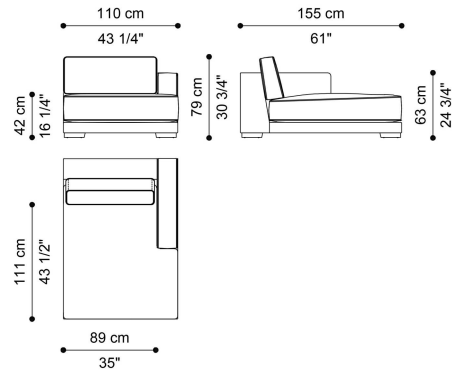

SECTIONAL SOFA

suggested composition 5

**F.FL2.213.P + 3X F.FL2.213.C + F.FLA.231.A +
F.FL2.213.D + F.FL2.213.B**

L 457 D 307 H 79 CM

SECTIONAL SOFA

suggested composition 6

**F.FL2.213.A + 2X F.FLA.231.A + 2X F.FL2.213.C +
F.FL2.213.B**

L 520 D 107 H 79 CM

SECTIONAL SOFA end element - left

F.FL2.213.A

L 110 D 107 H 79 CM

SECTIONAL SOFA end element - right

F.FL2.213.B

L 110 D 107 H 79 CM

SECTIONAL SOFA central element

F.FL2.213.C

L 90 D 107 H 79 CM

SECTIONAL SOFA corner element

F.FL2.213.D

L 107 D 107 H 79 CM

FLAIR_2.0 SECTIONAL SOFAS

SECTIONAL SOFA
chaise longue element - left
F.FL2.213.P

L 110 D 155 H 79 CM

SECTIONAL SOFA
chaise longue element - right
F.FL2.213.Q

L 110 D 155 H 79 CM

LOW TABLE
F.FLA.231.A

L 107 D 60 H 41 CM

STRUCTURE

PORCELAIN GRES

Porcelain Gres
Calacatta Maximum
- Glossy

Porcelain Gres
Travertino - Glossy