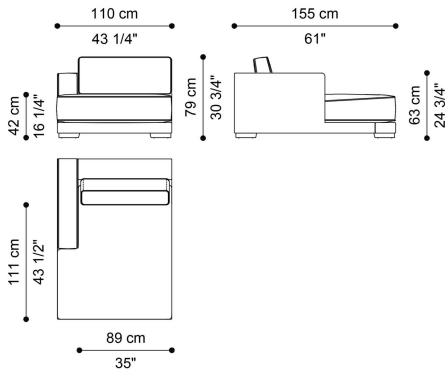

SECTIONAL SOFA

suggested composition 5

**F.FL2.213.P + 3X F.FL2.213.C + F.FLA.231.A +
F.FL2.213.D + F.FL2.213.B**

L 457 D 307 H 79 CM

SECTIONAL SOFA

suggested composition 6

**F.FL2.213.A + 2X F.FLA.231.A + 2X F.FL2.213.C +
F.FL2.213.B**

L 520 D 107 H 79 CM

SECTIONAL SOFA end element - left

F.FL2.213.A

L 110 D 107 H 79 CM

SECTIONAL SOFA end element - right

F.FL2.213.B

L 110 D 107 H 79 CM

SECTIONAL SOFA central element

F.FL2.213.C

L 90 D 107 H 79 CM

SECTIONAL SOFA corner element

F.FL2.213.D

L 107 D 107 H 79 CM

FLAIR_2.0 SECTIONAL SOFAS

SECTIONAL SOFA
chaise longue element - left
F.FL2.213.P

L 110 D 155 H 79 CM

SECTIONAL SOFA
chaise longue element - right
F.FL2.213.Q

L 110 D 155 H 79 CM

LOW TABLE
F.FLA.231.A

L 107 D 60 H 41 CM

STRUCTURE

PORCELAIN GRES

Porcelain Gres
Calacatta Maximum
- Glossy

Porcelain Gres
Travertino - Glossy