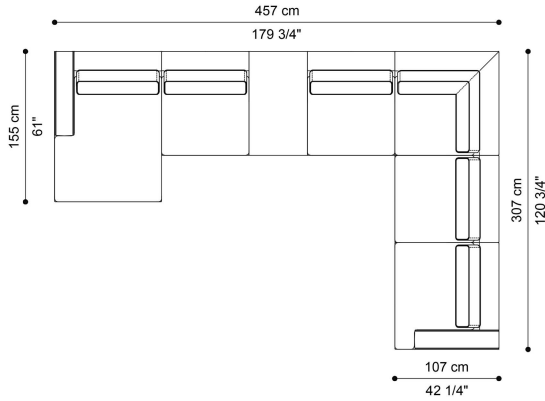

suggested composition 1

F.FL2.213.A + F.FL2.213.C + F.FL2.213.B

L 310 D 107 H 79 CM

SECTIONAL SOFA

suggested composition 2

F.FL2.213.P + F.FL2.213.C + F.FL2.213.B

L 310 D 155 H 79 CM

SECTIONAL SOFA

suggested composition 3

2X F.FL2.213.A + F.FLA.231.A

L 280 D 107 H 79 CM

SECTIONAL SOFA

suggested composition 4

F.FL2.213.A + 2X F.FL2.213.C + F.FL2.213.D + F.FL2.213.B

L 307 D 307 H 79 CM

FLAIR_2.0 SECTIONAL SOFAS

SECTIONAL SOFA

suggested composition 5

**F.FL2.213.P + 3X F.FL2.213.C + F.FLA.231.A +
F.FL2.213.D + F.FL2.213.B**

L 457 D 307 H 79 CM

SECTIONAL SOFA

suggested composition 6

**F.FL2.213.A + 2X F.FLA.231.A + 2X F.FL2.213.C +
F.FL2.213.B**

L 520 D 107 H 79 CM

SECTIONAL SOFA end element - left

F.FL2.213.A

L 110 D 107 H 79 CM

SECTIONAL SOFA end element - right

F.FL2.213.B

L 110 D 107 H 79 CM

SECTIONAL SOFA central element