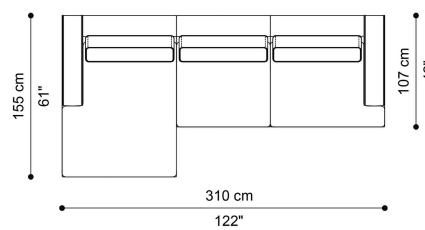

suggested composition 1

F.FL2.213.A + F.FL2.213.C + F.FL2.213.B

L 310 D 107 H 79 CM

SECTIONAL SOFA

suggested composition 2

F.FL2.213.P + F.FL2.213.C + F.FL2.213.B

L 310 D 155 H 79 CM

SECTIONAL SOFA

suggested composition 3

2X F.FL2.213.A + F.FLA.231.A

L 280 D 107 H 79 CM

SECTIONAL SOFA

suggested composition 4

F.FL2.213.A + 2X F.FL2.213.C + F.FL2.213.D + F.FL2.213.B

L 307 D 307 H 79 CM

FLAIR_2.0 SECTIONAL SOFAS

SECTIONAL SOFA

suggested composition 5

**F.FL2.213.P + 3X F.FL2.213.C + F.FLA.231.A +
F.FL2.213.D + F.FL2.213.B**

L 457 D 307 H 79 CM

SECTIONAL SOFA

suggested composition 6

**F.FL2.213.A + 2X F.FLA.231.A + 2X F.FL2.213.C +
F.FL2.213.B**

L 520 D 107 H 79 CM

SECTIONAL SOFA end element - left

F.FL2.213.A

L 110 D 107 H 79 CM

SECTIONAL SOFA end element - right

F.FL2.213.B

L 110 D 107 H 79 CM

SECTIONAL SOFA central element