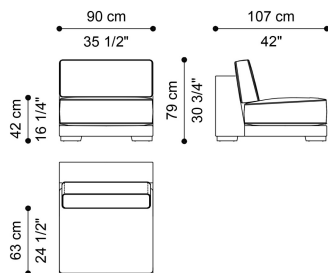

suggested composition 3

2X F.FL2.213.A + F.FLA.231.A

L 280 D 107 H 79 CM

SECTIONAL SOFA

suggested composition 4

F.FL2.213.A + 2X F.FL2.213.C + F.FL2.213.D + F.FL2.213.B

L 307 D 307 H 79 CM

FLAIR_2.0 SECTIONAL SOFAS

SECTIONAL SOFA

suggested composition 5

**F.FL2.213.P + 3X F.FL2.213.C + F.FLA.231.A +
F.FL2.213.D + F.FL2.213.B**

L 457 D 307 H 79 CM

SECTIONAL SOFA

suggested composition 6

**F.FL2.213.A + 2X F.FLA.231.A + 2X F.FL2.213.C +
F.FL2.213.B**

L 520 D 107 H 79 CM

SECTIONAL SOFA end element - left

F.FL2.213.A

L 110 D 107 H 79 CM

SECTIONAL SOFA end element - right

F.FL2.213.B

L 110 D 107 H 79 CM

SECTIONAL SOFA central element

F.FL2.213.C

L 90 D 107 H 79 CM

SECTIONAL SOFA corner element

F.FL2.213.D

L 107 D 107 H 79 CM

FLAIR_2.0 SECTIONAL SOFAS

SECTIONAL SOFA
chaise longue element - left
F.FL2.213.P

L 110 D 155 H 79 CM