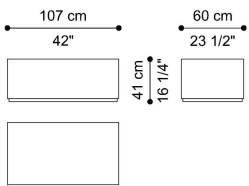

SECTIONAL SOFA

suggested composition 5

**F.FL2.213.P + 3X F.FL2.213.C + F.FLA.231.A +
F.FL2.213.D + F.FL2.213.B**

L 457 D 307 H 79 CM

SECTIONAL SOFA

suggested composition 6

**F.FL2.213.A + 2X F.FLA.231.A + 2X F.FL2.213.C +
F.FL2.213.B**

L 520 D 107 H 79 CM

SECTIONAL SOFA end element - left

F.FL2.213.A

L 110 D 107 H 79 CM

SECTIONAL SOFA end element - right

F.FL2.213.B

L 110 D 107 H 79 CM

SECTIONAL SOFA central element

F.FL2.213.C

L 90 D 107 H 79 CM

SECTIONAL SOFA corner element

F.FL2.213.D

L 107 D 107 H 79 CM

FLAIR_2.0 SECTIONAL SOFAS

SECTIONAL SOFA
chaise longue element - left
F.FL2.213.P

L 110 D 155 H 79 CM

SECTIONAL SOFA
chaise longue element - right
F.FL2.213.Q

L 110 D 155 H 79 CM

LOW TABLE
F.FLA.231.A

L 107 D 60 H 41 CM

STRUCTURE

PORCELAIN GRES

Porcelain Gres
Calacatta Maximum
- Glossy

Porcelain Gres
Travertino - Glossy