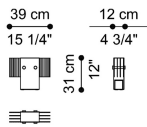

## DIMENSIONS

#### F.VEI.632.A

L 39 D 12 H 31 CM

---