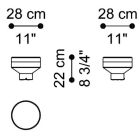

DIMENSIONS

TABLE LAMP
F.SPO.632.A

Ø 28 H 22 CM

STRUCTURE

GLASS

Clear Glass

BASE

METAL