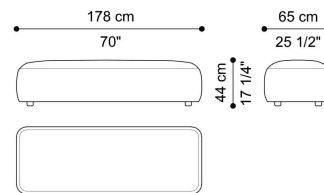

DIMENSIONS

SECTIONAL SOFA
CENTRAL ELEMENT
F.KAU.213.C

L 115 D 120 H 71 CM

SECTIONAL SOFA
LEFT CORNER ELEMENT
F.KAU.213.J

L 228 D 120 H 71 CM

SECTIONAL SOFA
RIGHT CORNER ELEMENT
F.KAU.213.K

L 228 D 120 H 71 CM

SECTIONAL SOFA
LEFT DORMEUSE
F.KAU.213.P

L 178 D 120 H 71 CM

SECTIONAL SOFA
RIGHT DORMEUSE
F.KAU.213.Q

L 178 D 120 H 71 CM

SECTIONAL SOFA
CHAISE LONGUE
F.KAU.213.R

L 115 D 183 H 71 CM

SECTIONAL SOFA
POUF
F.KAU.213.X

L 115 D 115 H 44 CM

SECTIONAL SOFA
BENCH ELEMENT
F.KAU.216.A

L 178 D 65 H 44 CM

SECTIONAL SOFA
ARMREST
F.KAU.218.A

L 41 D 120 H 55 CM

SECTIONAL SOFA
STRUCTURAL BACK CUSHION 2 X F.KAU.211.A 1 X
F.KAU.213.C + F.KAU.213.P + F.KAU.213.Q +
F.KAU.213.R
F.KAU.219.A