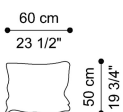

SECTIONAL SOFA
STRUCTURAL BACK CUSHION 2 X F.KAU.211.B 2 X
F.KAU.213.J + F.KAU.213.K
F.KAU.219.B