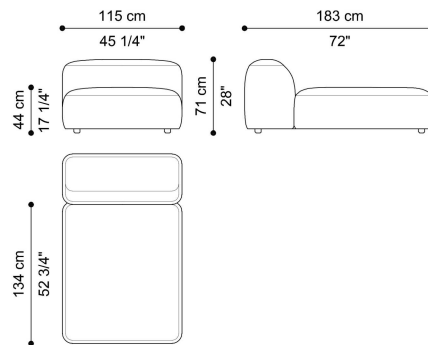

DIMENSIONS

SECTIONAL SOFA
CENTRAL ELEMENT
F.KAU.213.C

L 115 D 120 H 71 CM

SECTIONAL SOFA
LEFT CORNER ELEMENT
F.KAU.213.J

L 228 D 120 H 71 CM

SECTIONAL SOFA
RIGHT CORNER ELEMENT
F.KAU.213.K

L 228 D 120 H 71 CM

SECTIONAL SOFA
LEFT DORMEUSE
F.KAU.213.P

L 178 D 120 H 71 CM

SECTIONAL SOFA
RIGHT DORMEUSE
F.KAU.213.Q

L 178 D 120 H 71 CM

SECTIONAL SOFA
CHAISE LONGUE
F.KAU.213.R

L 115 D 183 H 71 CM

SECTIONAL SOFA
POUF
F.KAU.213.X

L 115 D 115 H 44 CM

SECTIONAL SOFA
BENCH ELEMENT
F.KAU.216.A

L 178 D 65 H 44 CM

SECTIONAL SOFA
ARMREST
F.KAU.218.A

L 41 D 120 H 55 CM

SECTIONAL SOFA
STRUCTURAL BACK CUSHION 2 X F.KAU.211.A 1 X
F.KAU.213.C + F.KAU.213.P + F.KAU.213.Q +
F.KAU.213.R
F.KAU.219.A