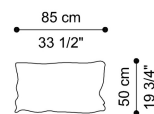

DIMENSIONS

SECTIONAL SOFA
CENTRAL ELEMENT
F.KAU.213.C

L 115 D 120 H 71 CM

SECTIONAL SOFA
LEFT CORNER ELEMENT
F.KAU.213.J

L 228 D 120 H 71 CM

SECTIONAL SOFA
RIGHT CORNER ELEMENT
F.KAU.213.K

L 228 D 120 H 71 CM

SECTIONAL SOFA
LEFT DORMEUSE
F.KAU.213.P

L 178 D 120 H 71 CM

SECTIONAL SOFA
RIGHT DORMEUSE
F.KAU.213.Q

L 178 D 120 H 71 CM

SECTIONAL SOFA
CHAISE LONGUE
F.KAU.213.R

L 115 D 183 H 71 CM

SECTIONAL SOFA
POUF
F.KAU.213.X

L 115 D 115 H 44 CM

SECTIONAL SOFA
BENCH ELEMENT
F.KAU.216.A

L 178 D 65 H 44 CM

SECTIONAL SOFA
ARMREST
F.KAU.218.A

L 41 D 120 H 55 CM

SECTIONAL SOFA
STRUCTURAL BACK CUSHION 2 X F.KAU.211.A 1 X
F.KAU.213.C + F.KAU.213.P + F.KAU.213.Q +
F.KAU.213.R
F.KAU.219.A