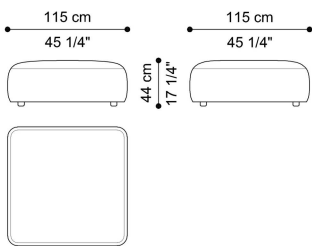

DIMENSIONS

SECTIONAL SOFA
CENTRAL ELEMENT
F.KAU.213.C

L 115 D 120 H 71 CM

SECTIONAL SOFA
LEFT CORNER ELEMENT
F.KAU.213.J

L 228 D 120 H 71 CM

SECTIONAL SOFA
RIGHT CORNER ELEMENT
F.KAU.213.K

L 228 D 120 H 71 CM

SECTIONAL SOFA
LEFT DORMEUSE
F.KAU.213.P

L 178 D 120 H 71 CM

SECTIONAL SOFA
RIGHT DORMEUSE
F.KAU.213.Q

L 178 D 120 H 71 CM

SECTIONAL SOFA
CHAISE LONGUE
F.KAU.213.R

L 115 D 183 H 71 CM

SECTIONAL SOFA
POUF
F.KAU.213.X

L 115 D 115 H 44 CM

SECTIONAL SOFA
BENCH ELEMENT
F.KAU.216.A

L 178 D 65 H 44 CM

SECTIONAL SOFA
ARMREST
F.KAU.218.A

L 41 D 120 H 55 CM

SECTIONAL SOFA
STRUCTURAL BACK CUSHION 2 X F.KAU.211.A 1 X
F.KAU.213.C + F.KAU.213.P + F.KAU.213.Q +
F.KAU.213.R
F.KAU.219.A