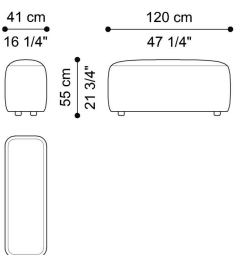

DIMENSIONS

SECTIONAL SOFA
CENTRAL ELEMENT
F.KAU.213.C

L 115 D 120 H 71 CM

SECTIONAL SOFA
LEFT CORNER ELEMENT
F.KAU.213.J

L 228 D 120 H 71 CM

SECTIONAL SOFA
RIGHT CORNER ELEMENT
F.KAU.213.K

L 228 D 120 H 71 CM

SECTIONAL SOFA
LEFT DORMEUSE
F.KAU.213.P

L 178 D 120 H 71 CM

SECTIONAL SOFA
RIGHT DORMEUSE
F.KAU.213.Q

L 178 D 120 H 71 CM

SECTIONAL SOFA
CHAISE LONGUE
F.KAU.213.R

L 115 D 183 H 71 CM

SECTIONAL SOFA
POUF
F.KAU.213.X

L 115 D 115 H 44 CM

SECTIONAL SOFA
BENCH ELEMENT
F.KAU.216.A

L 178 D 65 H 44 CM

SECTIONAL SOFA
ARMREST
F.KAU.218.A

L 41 D 120 H 55 CM

SECTIONAL SOFA
STRUCTURAL BACK CUSHION 2 X F.KAU.211.A 1 X
F.KAU.213.C + F.KAU.213.P + F.KAU.213.Q +
F.KAU.213.R
F.KAU.219.A