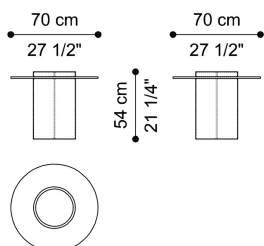

### DIMENSIONS

#### LOW TABLE F.HAV.232.A

Ø 110 H 30 CM

#### LOW TABLE F.HAV.232.B

Ø 90 H 42 CM

#### LOW TABLE F.HAV.231.A

Ø 70 H 54 CM

---

**STRUCTURE**

**SADDLE LEATHER**

Saddle Leather

Black Saddle Leather

Dark Brown Saddle  
Leather