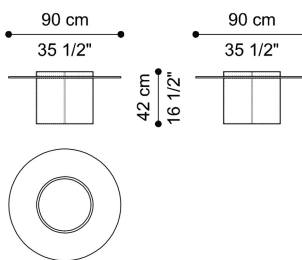

### DIMENSIONS

#### LOW TABLE F.HAV.232.A

Ø 110 H 30 CM

#### LOW TABLE F.HAV.232.B

Ø 90 H 42 CM

#### LOW TABLE F.HAV.231.A

Ø 70 H 54 CM

---

**STRUCTURE**

**SADDLE LEATHER**

Saddle Leather

Black Saddle Leather

Dark Brown Saddle  
Leather