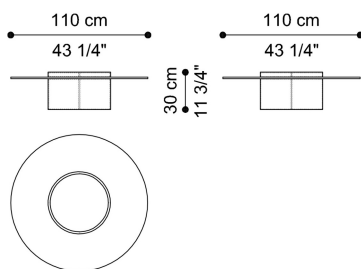

### DIMENSIONS

#### LOW TABLE F.HAV.232.A

Ø 110 H 30 CM

#### LOW TABLE F.HAV.232.B

Ø 90 H 42 CM

#### LOW TABLE F.HAV.231.A

Ø 70 H 54 CM

---

**STRUCTURE**

**SADDLE LEATHER**

Saddle Leather

Black Saddle Leather

Dark Brown Saddle  
Leather