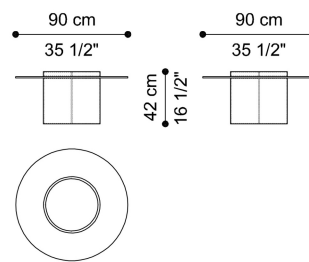

DIMENSIONS

LOW TABLE F.HAV.232.A

Ø 110 H 30 CM

LOW TABLE F.HAV.232.B

Ø 90 H 42 CM

LOW TABLE F.HAV.231.A

Ø 70 H 54 CM

STRUCTURE