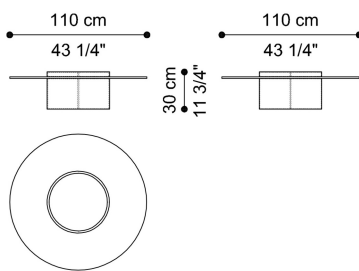

DIMENSIONS

LOW TABLE F.HAV.232.A

Ø 110 H 30 CM

LOW TABLE F.HAV.232.B

Ø 90 H 42 CM

LOW TABLE F.HAV.231.A

Ø 70 H 54 CM

STRUCTURE