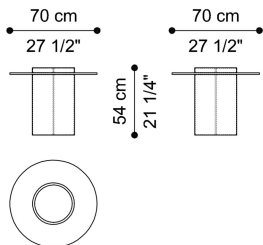

DIMENSIONS

LOW TABLE F.HAV.232.A

Ø 110 H 30 CM

LOW TABLE F.HAV.232.B

Ø 90 H 42 CM

LOW TABLE F.HAV.231.A

Ø 70 H 54 CM

STRUCTURE