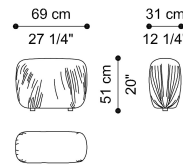

**DIMENSIONS**

**ARMCHAIR  
F.BRM.221.A**

L 91 D 111 H 74 CM

**ARMCHAIR  
ARMREST  
F.BRM.218.A**

L 69 D 31 H 51 CM

**DECORATIVE ELEMENTS**

**METAL**

**Metal Black - Matt**